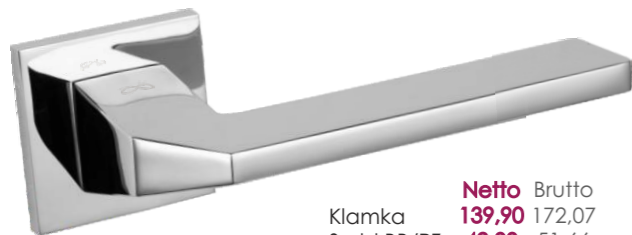

	Netto	Brutto
Klamka	146,86	180,63
Szylid BB/PZ	42,00	51,66
Szylid WC	55,57	68,35

Kolor: CHROM MAT
Pasujące rozetki: RYQ S M701, RYQ S M702, RYQ S M703

Etna KETA S M700

Slim 5 mm

	Netto	Brutto
Klamka	139,90	172,07
Szylid BB/PZ	42,00	51,66
Szylid WC	55,57	68,35

Kolor: CHROM MAT
Pasujące rozetki: RYQ S M701, RYQ S M702, RYQ S M703

Etna KETA S 700

Slim 5 mm

	Netto	Brutto
Klamka	139,90	172,07
Szyld BB/PZ	42,00	51,66
Szyld WC	55,57	68,35

Kolor: CHROM
Pasujące rozetki: RYQ S 701, RYQ S 702, RYQ S 703