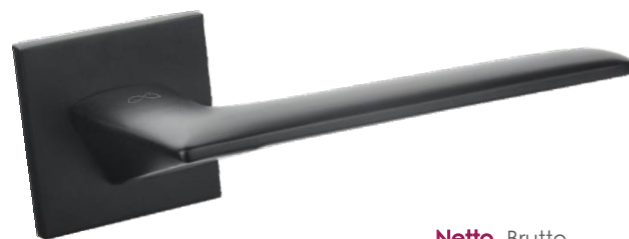

Giulietta KGUL S B00

	Netto	Brutto
Klamka	146,86	180,63
Szylid BB/PZ	42,00	51,66
Szylid WC	55,57	68,35

Kolor: CZARNY
Pasujące rozetki: RYQ S B01, RYQ S B02, RYQ S B03

Slim 5 mm