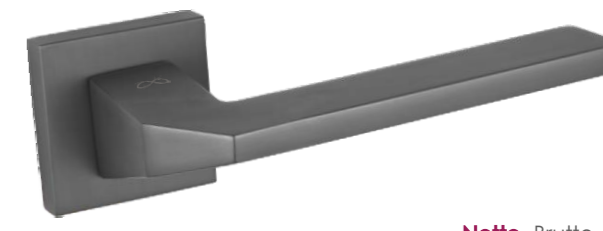

Imperia KIMP M700

Klamka	Netto	Brutto
Szyld BB/PZ	138,13	169,90
Szyld WC	40,57	49,90
	54,14	66,60

Wersja STANDARD

Kolor: CHROM MAT

Pasujące rozetki: RYQ M701, RYQ M702, RYQ M703

Etna KETA 200

Klamka	Netto	Brutto
Szyld BB/PZ	129,90	159,78
Szyld WC	40,57	49,90
	54,14	66,60