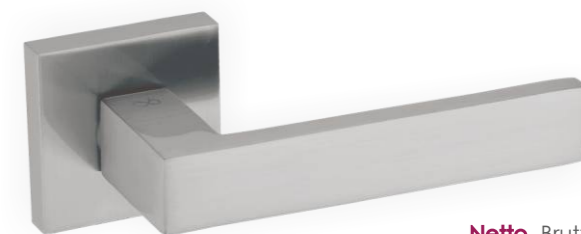

Maxim KMX 300

Hit!

	Netto	Brutto
Klamka	55,60	68,39
Szylc BB/PZ	20,80	25,99
Szylc WC	33,12	40,74

Kolor: SATYNA
Pasujące rozetki: RGQ 301, RGQ 302, RGQ 303