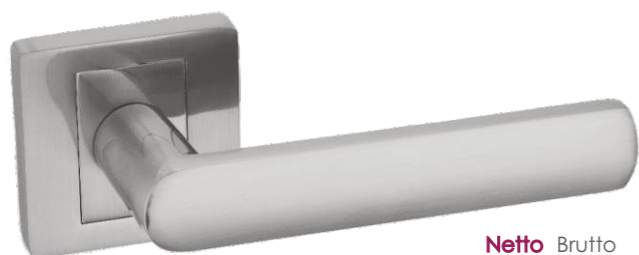

Torino KTR 300

	Netto	Brutto
Klamka	49,69	61,11
Szyld BB/PZ	26,00	31,98
Szyld WC	40,63	49,97

Kolor: SATYNA
Pasujące rozetki: RNQ 301, RNQ 302, RNQ 303