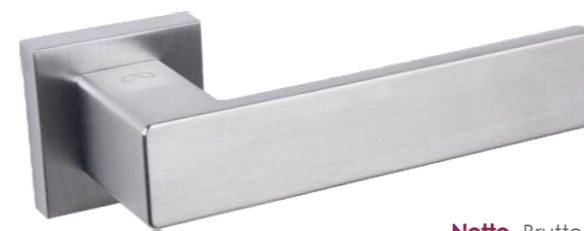

Wersja STANDARD

Kolor: CZARNY

Pasujące rozetki: RYQ B01, RYQ B02, RYQ B03

Imperia KIMP 700

Klamka	Netto	Brutto
Szyld BB/PZ	138,13	169,90
Szyld WC	40,57	49,90
	54,14	66,60

Wersja STANDARD

Kolor: CHROM

Pasujące rozetki: RYQ 701, RYQ 702, RYQ 703

Imperia KIMP M700

Klamka	Netto	Brutto
Szyld BB/PZ	138,13	169,90
Szyld WC	40,57	49,90
	54,14	66,60

Wersja STANDARD

Kolor: CHROM MAT

Pasujące rozetki: RYQ M701, RYQ M702, RYQ M703

Etna KETA 200

Klamka	Netto	Brutto
Szyld BB/PZ	129,90	159,78
Szyld WC	40,57	49,90
	54,14	66,60