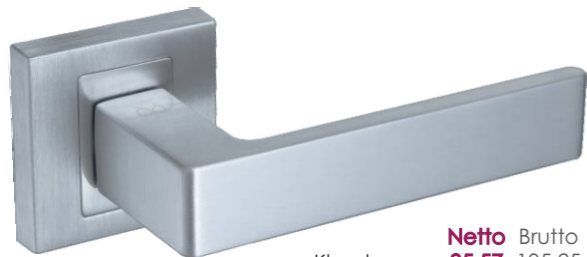

Apollo KAO M700

Hit!

	Netto	Brutto
Klamka	85,57	105,25
Szylid BB/PZ	26,00	31,98
Szylid WC	40,63	49,97

Wersja STANDARD
Kolor: CHROM MAT
Pasujące rozetki: RNQ M701, RNQ M702, RNQ M703