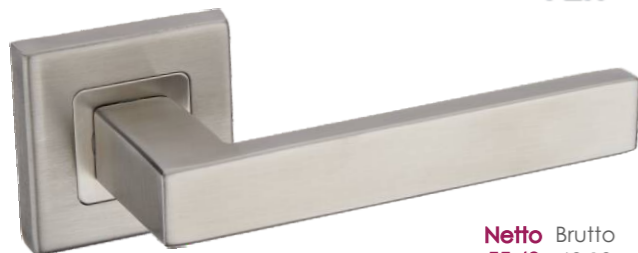

Quatro KUK 500

Hit! ATEST
HIGIENICZNY
PZH

	Netto	Brutto
Klamka	55,43	68,18
Szyld BB/PZ	21,16	26,03
Szyld WC	37,20	45,76

Kolor: STAL NIERDZEWNA
Pasujące rozetki: RXQ 501, RXQ 502, RXQ 503