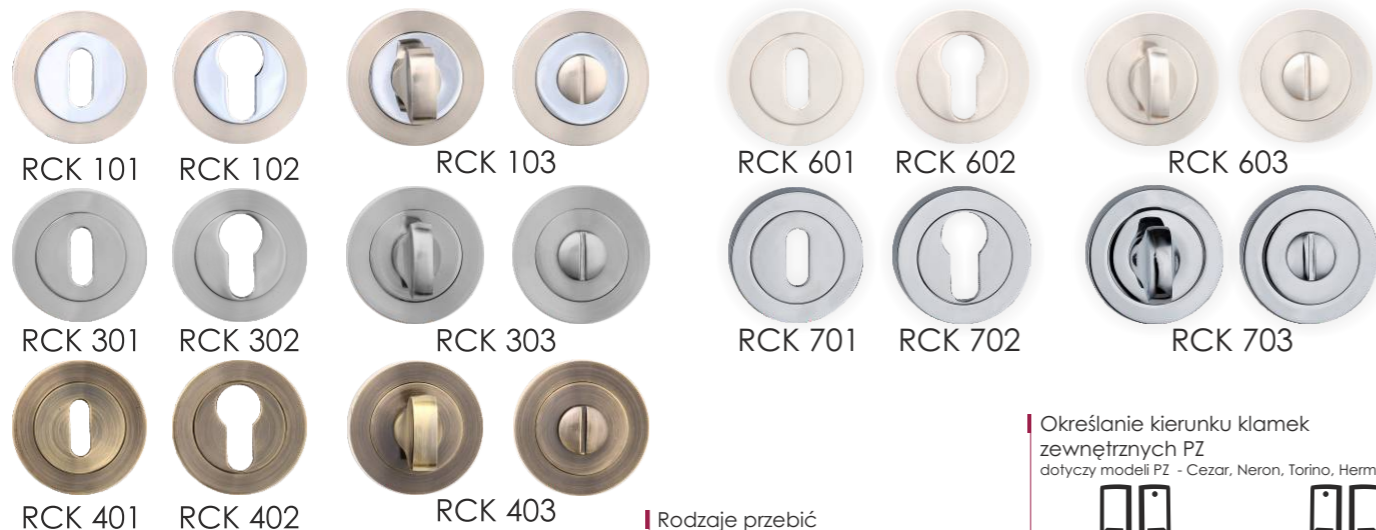

RNQ 203

RNQ B03

Szylid WC **Netto** Brutto
33,12 40,74

RGQ 603

Szyld BB/PZ **Netto 20,80** Brutto 25,99

Szyld WC **Netto 27,72** Brutto 34,09

Określenie kierunku klamek zewnętrznych PZ dotyczy modeli PZ - Cezar, Neron, Torino, Hermes W

Slim 5 mm rozeta kwadratowa	
model	strona
Bali	5
Etna	8 - 9
Giulietta	7 - 8
Imperia	11
Linea	5 - 6
Stella	9
Vento	10

Slim 5 mm rozeta okrągła	
model	strona
Giulietta	7 - 8
Linea	5 - 6
Vento	10

Fit 6 mm na rozecie	
model	strona
Apollo Fit	1
Diamond Fit	2
Stinger Fit	3
Wenus Fit	2
Rozety Fit	4