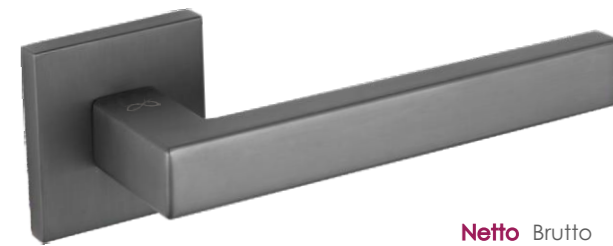

Wersja STANDARD

Kolor: CZARNY

Pasujące rozetki: RYQ B01, RYQ B02, RYQ B03

Giulietta KGUL 700

Klamka	Netto	Brutto
	136,86	168,34
Szylc BB/PZ	40,57	49,90
Szylc WC	54,14	66,60

Wersja STANDARD

Kolor: CHROM

Pasujące rozetki: RYQ 701, RYQ 702, RYQ 703

Stella KSTE 200

Klamka	Netto	Brutto
	129,90	159,78
Szylc BB/PZ	40,57	49,90
Szylc WC	54,14	66,60

Wersja STANDARD

Kolor: TYTAN

Pasujące rozetki: RYQ 201, RYQ 202, RYQ 203

Imperia KIMP 600

Klamka	Netto	Brutto
Szyld BB/PZ	138,13	169,90
Szyld WC	40,57	49,90
	54,14	66,60